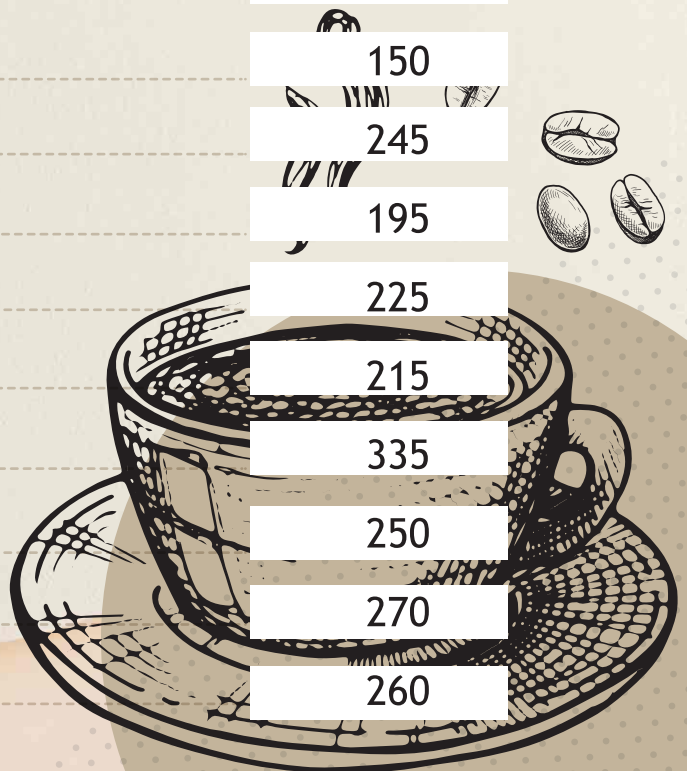

KARTA PIĆA

wifi password: restoranlola

L **LO** **ALMOST HOME** **LA**

PRIRODNI NAPICI

Limunada 0,25	195
Limunana 0,25	200
Lolinana 0,25	255
Voćna limunada 0,25 1	250
Ceđena lubenica (sezonski napitak)	255
Ceđena pomorandža	270
Ceđeni mix (pomorandža - limun)	175
Ceđeni mix (pomorandža - grejpfrut)	280
Ceđeni mix (pomorandža - jabuka)	280
Ceđeni mix (pomorandža - đumbir)	285
Ceđeni mix (pomorandža - jabuka - đumbir)	295
Ceđeni mix (pomorandža, jabuka, cvekla, šargarepa)	290
Ceđeni mix (jabuka, šargarepa, cvekla)	290
Ceđeni mix (ananas, pomorandža)	325
Ceđeni nar	445
Ceđeni mix (jabuka - nar)	410
Ceđeni ananas	400

TOPLI NAPICI

Espresso	140
Espresso sa mlekom	155
Macchiato	145
Capuccino	165
Espresso sa sojinim mlekom	190
Capuccino sa sojinim mlekom	200
Moka	250
Domaća kafa	115
Nes kafa	180
Nes kafa sa ukusom	220
Nes kafa sa šlagom	205
Nes kafa sa sojinim mlekom	260
Čaj	150
Affogato (dessert coffe)	245
Caffe latte	195
Caffe latte sa ukusom	225
Caffe latte sa sojinim mlekom	215
Irish caffe	335
Topla čokolada	250
Topla čokolada sa šlagom	270
Topla čokolada sa plazmom	260